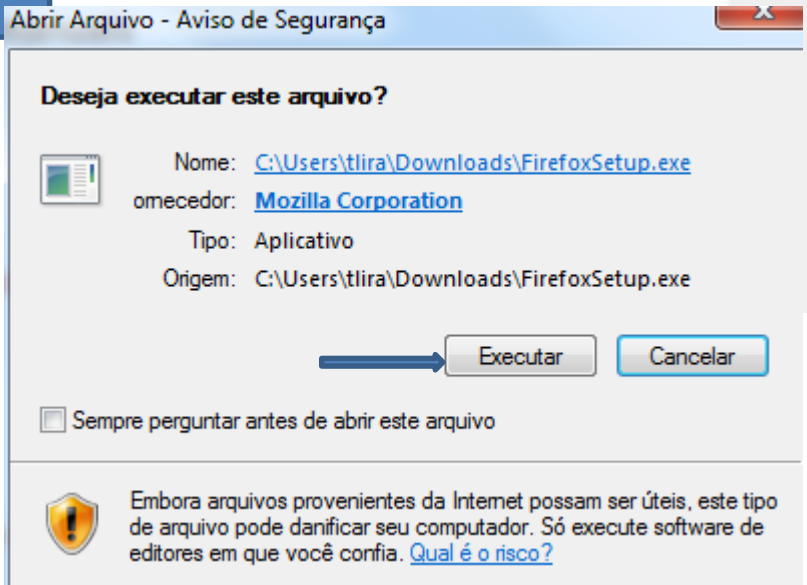

Após o download aparecerá essa tela.