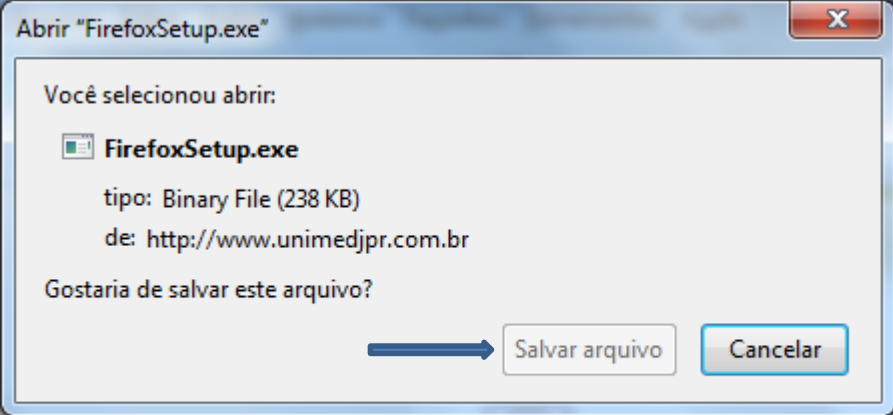

Clique em salvar.

Após o download aparecerá essa tela.

Execute .