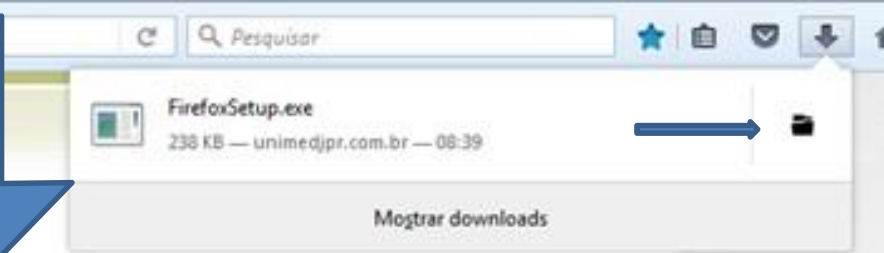

Após o download aparecerá essa tela.